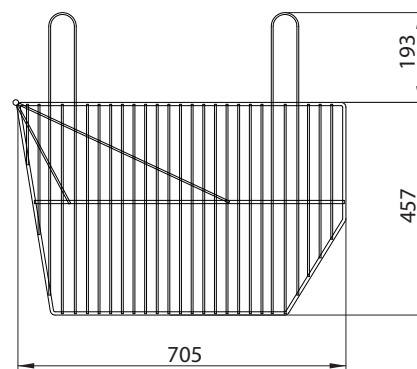

KIT OPCIONAL PUERTA DOS HOJAS (17 KG):

PARRILLA DE ASADO OPCIONAL:

CHIMENEAS Y BARBACOAS FERLUX, S.A.
 POLIG. INDUST. EL POLEAR, PARC. 1
 29313 VILLANUEVA DEL TRABUCO MALAGA (ESPAÑA)
 TEL. +34 952 03 11 17 FAX +34 952 03 11 18

Datos técnicos

| | |
|----------------------|--------------|
| SALIDA DE HUMOS | 250 MM |
| PESO | 113 KG |
| LONG. MÁX. LEÑA | 500 MM |
| CRISTAL | 312x494x4 MM |
| ANCHO INTERIOR | 790 MM |
| ALTO INTERIOR | 598 MM |
| PROFUNDIDAD INTERIOR | 460 MM |