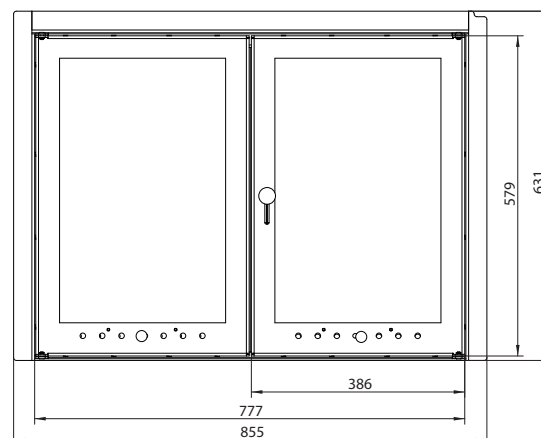

KIT OPCIONAL PUERTA DOS HOJAS (17 KG):